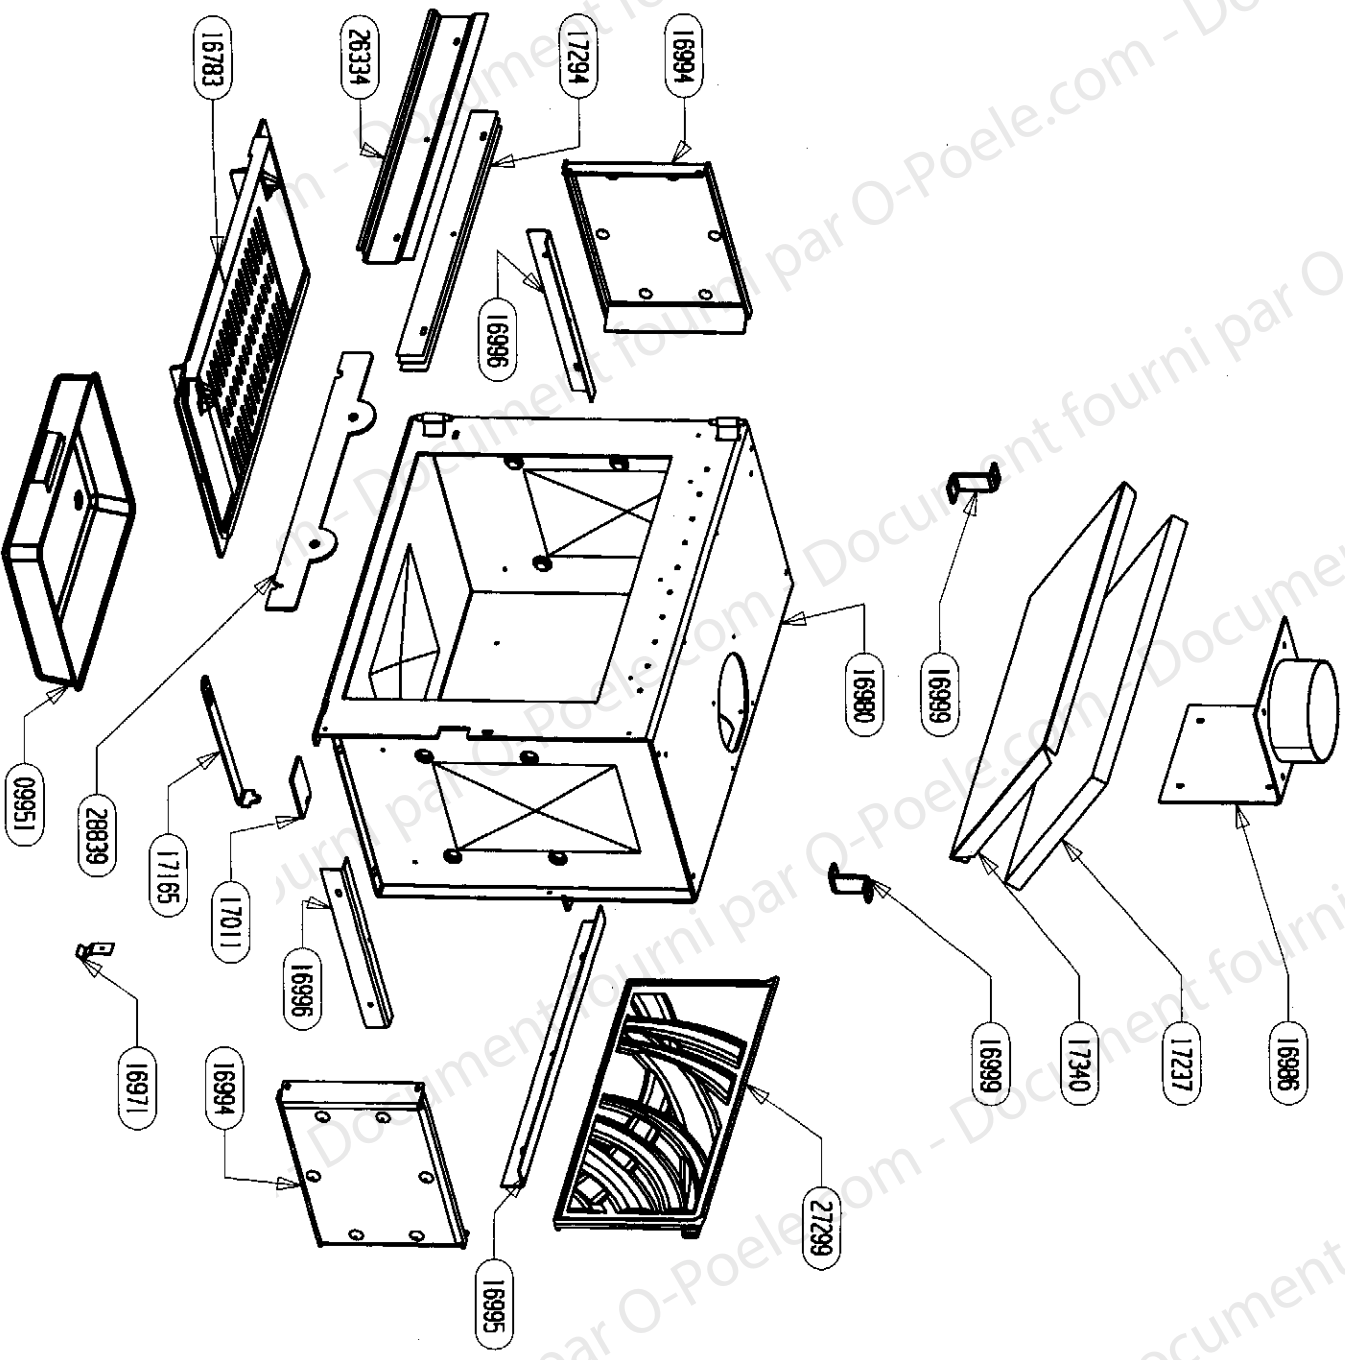

# OSUPPRA

POELE A BOIS  
YUCATAN 01 Air Turbo 2

CORPS DE CHAUFFE  
EDITION 05/09

ENS. DEFLECTEUR + VERMICULITE	91070	1
CHENET	28839	1
PLAQUE D'ATRE	27299	1
DEFLECTEUR VITRE	26334	1
DOUBLAGE DEFLECTEUR DE FUMEE	17340	1
CALAGE DEFLECTEUR	17294	3
DEFLECTEUR VERMICULITE	17237	1
TIRETTE AIR DE GRILLE	17165	1
REGISTRE D'AIR	17011	1
PATTE D'ACCROCHAGE	16999	2
EOUERRE	16996	2
APPUI ARRIERE DE SOLE	16995	1
COTE INTERIEUR DE CORPS DE CHAUFFE	16994	2
BUSE PBSO ENS. SOUDE	16986	1
ENS.SOUDE CORPS DE CHAUFFE	16980	1
RESSORT DE FERMETURE PBSO	16971	1
SOLE	16783	1
ENS.SOUDE CENDRIER	09951	1
DESIGNATION	CODE ARTICLE	OTE

# OSUPPRA

POELE A BOIS  
YUCATAN 01 Alu Turbo 2

ENSEMBLE HABILLAGÉ  
EDITION 05/09

POUR TOUTE COMMANDE DE PIECES D'HABILLAGE,  
PRECISER IMPERATIVEMENT LA COULEUR

FIXATION TAMPON	28851	1
MONTANT DROIT	28763	1
EQUERRE MONTANT	28762	2
TAMPON	28548	1
COUVERCLE	28547	1
AILETTE SUPERIEUR	28546	1
PROTECTION ARRIERE	28545	1
PROTECTION SOL	28544	1
PROTECTION COTE	28543	2
HABILLAGE COTE	28542	2
SUPPORT HABILLAGE	28541	2
TRAVERSE ARRIERE	28540	1
TRAVERSE AVANT	28539	1
EQUERRE BUCHER	28538	2
MONTANT GAUCHE	28536	1
FOND	28534	1
PIED	28533	2
AILETTE	26572	1
ENS-MONTE TURBO 2	24531	1
ENTRETOISE LG 16	16920	4
DESIGNATION	CODE ARTICLE	QTE

# OSUPPRA

POELE A BOIS  
YUCATAN 01 Allu Turbo 2

ENSEMBLE PORTE  
EDITION 05/09

ENS. POIGNEE DE PORTE	91132	1
BAVETTE	26715	1
E.S. POIGNEE	26675	1
FIXE VITRE DROIT	26336	1
FIXE VITRE GAUCHE	26335	1
PROTEGE JOINT	26332	2
ENTRETOISE	26331	2
VITRE 605x497x3	26329	1
PORTE MIXTE	26207	1
ECROU FREIN M5	22126	1
VIS CBE HC M5x25	17605	1
RONDELLE ELASTIQUE BOMBEE	17420	1
DOUILLE AXE DE PORTE	17413	1
RONDELLE	17388	1
GALET	17387	1
FIXE JOINT LATERAL	16992	2
FIXE JOINT HORIZONTAL	16991	1
JOINT DE PORTE LG.500	16974	1
JOINT DE PORTE LG.415	16973	2
JOINT AUTOCOLLANT D8	05891	1
JOINT PLAT 10X2	04093	2
DESIGNATION	CODE ARTICLE	QTE