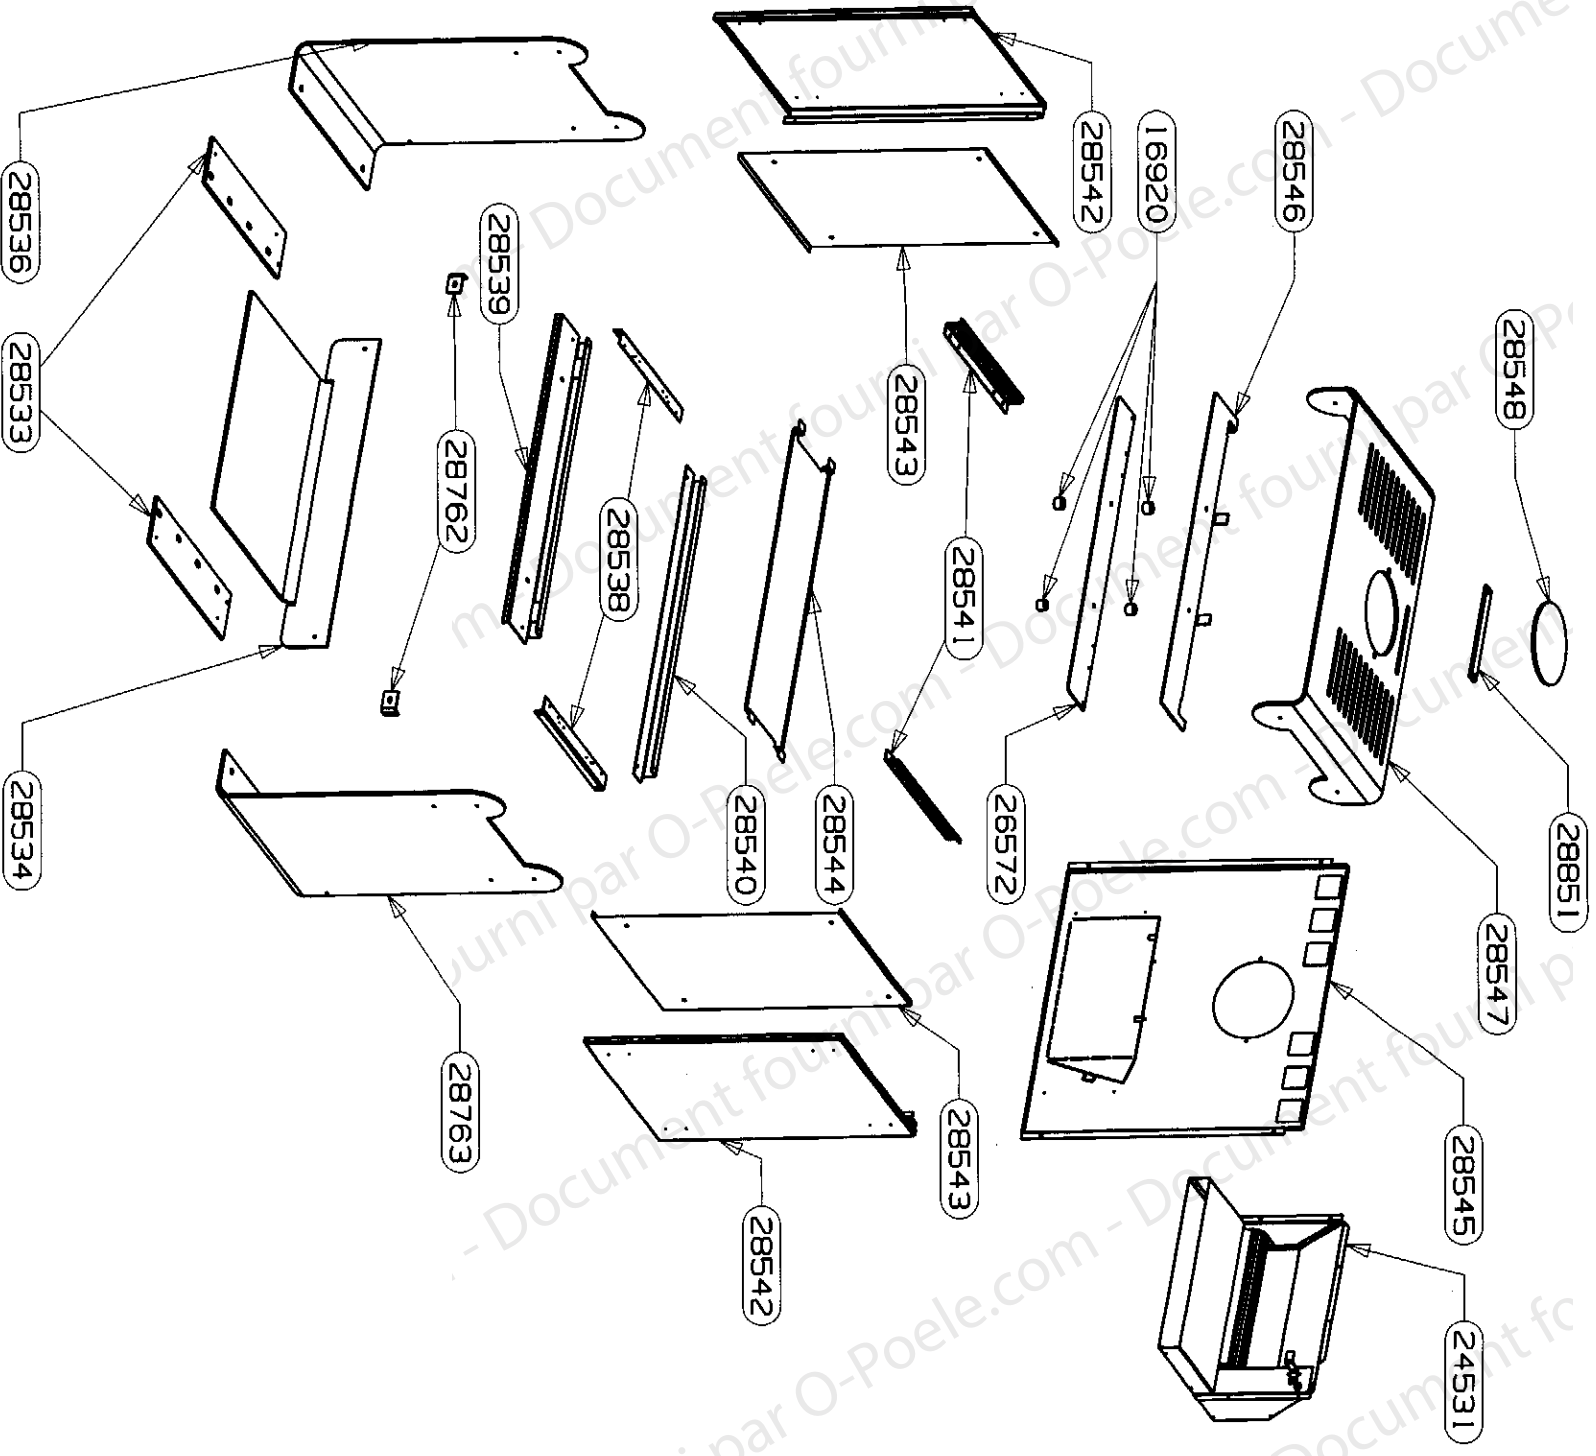

# OSUPPRA

POELE A BOIS  
YUCATAN 01 Air Turbo 2

CORPS DE CHAUFFE  
EDITION 05/09

ENS. DEFLECTEUR + VERMICULITE	91070	1
CHENET	28839	1
PLAQUE D'ATRE	27299	1
DEFLECTEUR VITRE	26334	1
DOUBLAGE DEFLECTEUR DE FUMEE	17340	1
CALAGE DEFLECTEUR	17294	3
DEFLECTEUR VERMICULITE	17237	1
TIRETTE AIR DE GRILLE	17165	1
REGISTRE D'AIR	17011	1
PATTE D'ACCROCHAGE	16999	2
EOUERRE	16996	2
APPUI ARRIERE DE SOLE	16995	1
COTE INTERIEUR DE CORPS DE CHAUFFE	16994	2
BUSE PBSO ENS. SOUDE	16986	1
ENS.SOUDE CORPS DE CHAUFFE	16980	1
RESSORT DE FERMETURE PBSO	16971	1
SOLE	16783	1
ENS.SOUDE CENDRIER	09951	1
DESIGNATION	CODE ARTICLE	OTE

# OSUPPRA

POELE A BOIS  
YUCATAN 01 Alu Turbo 2

ENSEMBLE HABILLAGÉ  
EDITION 05/09

POUR TOUTE COMMANDE DE PIECES D'HABILLAGE,  
PRECISER IMPERATIVEMENT LA COULEUR

FIXATION TAMPON	28851	1
MONTANT DROIT	28763	1
EQUERRE MONTANT	28762	2
TAMPON	28548	1
COUVERCLE	28547	1
AILETTE SUPERIEUR	28546	1
PROTECTION ARRIERE	28545	1
PROTECTION SOL	28544	1
PROTECTION COTE	28543	2
HABILLAGE COTE	28542	2
SUPPORT HABILLAGE	28541	2
TRAVERSE ARRIERE	28540	1
TRAVERSE AVANT	28539	1
EQUERRE BUCHER	28538	2
MONTANT GAUCHE	28536	1
FOND	28534	1
PIED	28533	2
AILETTE	26572	1
ENS-MONTE TURBO 2	24531	1
ENTRETOISE LG 16	16920	4
DESIGNATION	CODE ARTICLE	QTE

# OSUPPRA

POELE A BOIS  
YUCATAN 01 Allu Turbo 2

ENSEMBLE PORTE  
EDITION 05/09

ENS. POIGNEE DE PORTE	91132	1
BAVETTE	26715	1
E.S. POIGNEE	26675	1
FIXE VITRE DROIT	26336	1
FIXE VITRE GAUCHE	26335	1
PROTEGE JOINT	26332	2
ENTRETOISE	26331	2
VITRE 605x497x3	26329	1
PORTE MIXTE	26207	1
ECROU FREIN M5	22126	1
VIS CBE HC M5x25	17605	1
RONDELLE ELASTIQUE BOMBEE	17420	1
DOUILLE AXE DE PORTE	17413	1
RONDELLE	17388	1
GALET	17387	1
FIXE JOINT LATERAL	16992	2
FIXE JOINT HORIZONTAL	16991	1
JOINT DE PORTE LG.500	16974	1
JOINT DE PORTE LG.415	16973	2
JOINT AUTOCOLLANT D8	05891	1
JOINT PLAT 10X2	04093	2
DESIGNATION	CODE ARTICLE	QTE